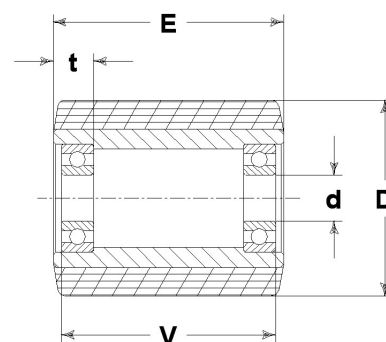

## RULLO Z 82X100 47X16 CC 20

### Serie Ruota RT

Rulli transpallet in poliuretano colato 95 Sh.A. con mozzo in acciaio.  
Disponibili con o senza cuscinetti cuscinetti a sfere.  
Ruota con cuscinetti a sfere.

### Dati Tecnici

Diametro ruota	D	82 mm
Larghezza del battistrada	E	100,0 mm
Diametro sede cuscinetti	s	47 mm
Diametro foro	d	20 mm
Scartamento esterno cuscinetti	V	96 mm
Peso articolo		1,340 kg
Larghezza mozzo	L	100 mm
Portata		1000 kg